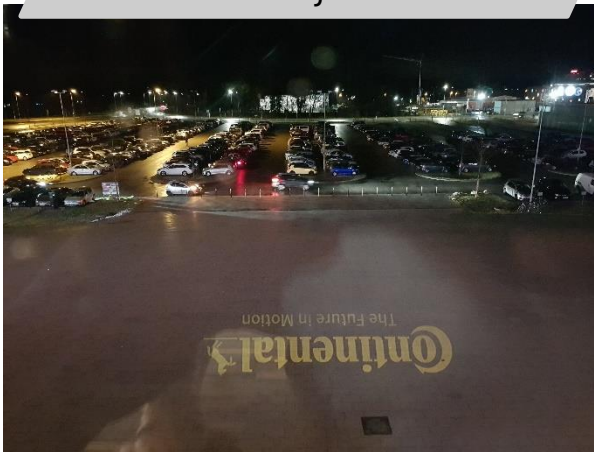

Vorplatz LED Videowand
Größe 512 x 294cm
Auflösung 1024 x 576 Pixel

Stadion LED Videowände
Größe 800 x 448cm
Auflösung 1024 x 576 Pixel

PRÄSENTATIONSTECHNIK

Präsentationsbildschirme

LED Videoleinwände

Video Projektoren