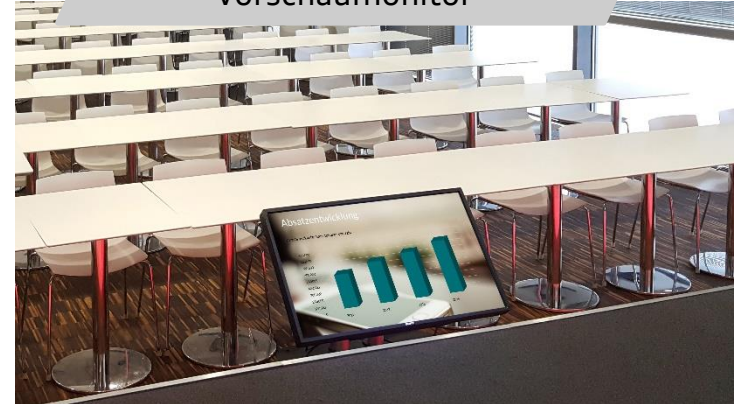

- LED Ambiente-Beleuchtung
- Aircons Ambiente-Beleuchtung
- Moving Lights
- Bühnenscheinwerfer
- Diverse Lichteffekte

INDIVIDUELLE BÜHNEN & PODESTE

Traversensysteme

Bühnensituationen

Traversensysteme

Tanzflächen

TAGESEQUIPMENT

Rednerpult

Vorschaumonitor

Flipchart

Pinnwand

SONSTIGES

Verkleidung Cateringstation

Roter Teppich